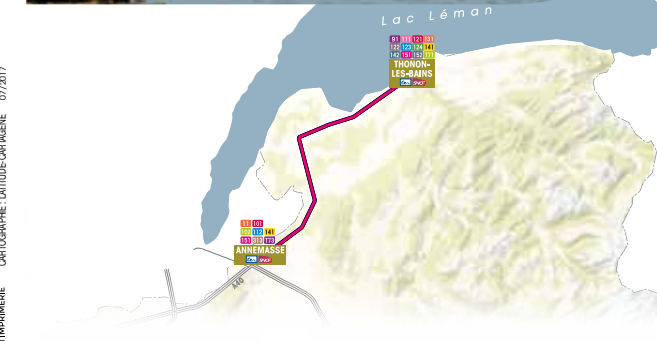

FILLION IMPRIMERIE CARTOGRAPHIE : LATITUDE-CARTAGÈNE 07/2017