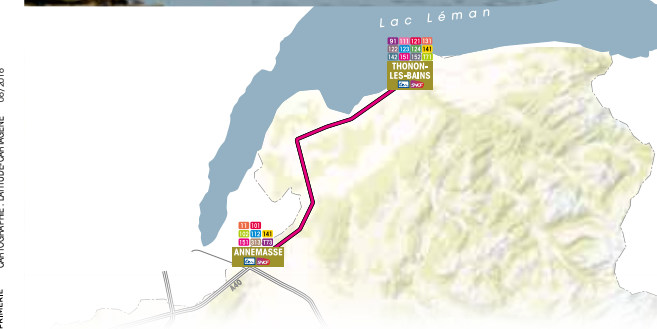

FILLION IMPRIMERIE CARTOGRAPHIE: LATTITUDE-CARTAGÈNE 06/2016